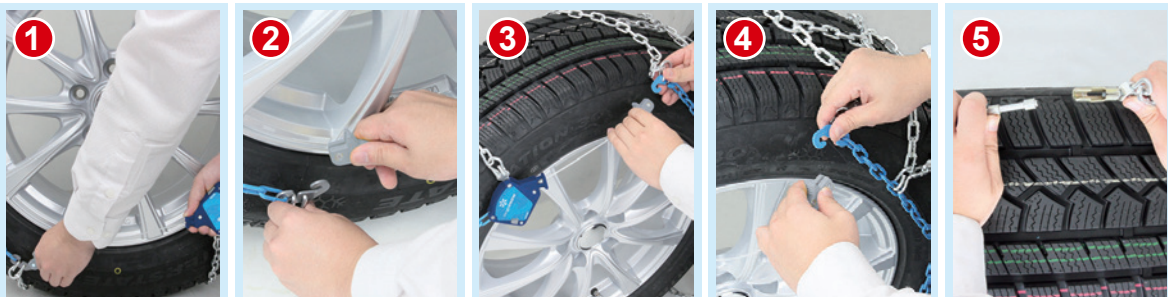

装着方法

- ①タイヤチェーンを広げ、ケーブルをタイヤの裏側に通します。
- ②ケーブルの両端をタイヤ手前に引き上げ、フックをしっかりと引っ掛けます。
- ③ワイヤーロックのロック解除をしてワイヤーを伸ばします。
- ④ワイヤーロックフックをサイドチェーンのフックに引っ掛けます。
- ⑤もう1か所を同様に行います。
- ⑥ワイヤーロックのロックをするとワイヤーが自動で締め付けられ、装着完了。

取外方法

- ①ワイヤーロックのロック解除し、ワイヤーを伸ばします。
- ②ワイヤーロックフックをサイドチェーンのフックから外します。
- ③④もう1か所を同様に行います。ワイヤーロックをロックしワイヤーを巻き戻します。
- ⑤ケーブルの両端を外します。タイヤ裏側からチェーンを引き抜き、取り外し完了です。

現車で必要なクリアランスを確認してください

装着には下図赤色部分に40mmの空間が必要になります。

⚠ 装着及び走行上の注意